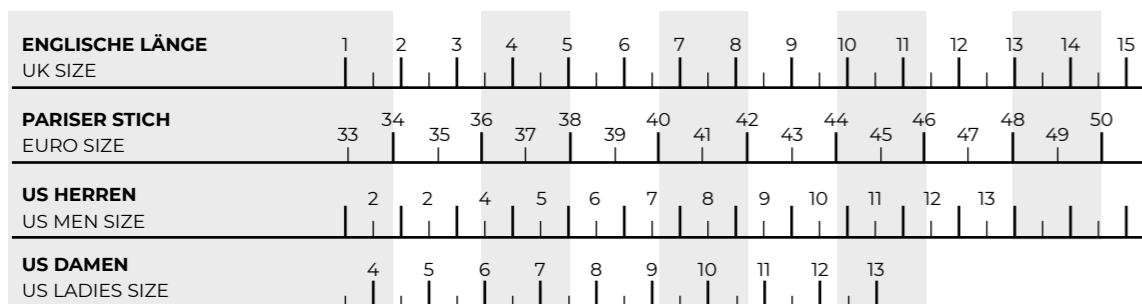

SCHUHGRÖSSEN IM VERGLEICH

INDEX

Modell	Fit	Seite	Modell	Fit	Seite	Modell	Fit	Seite
AARAU	City-Sport	57	GRENOBLE	Classic	56	RAB	Classic	25
ACAPULCO	City-Sport	44	HACHIOUJI	Finnamic	45	REIMS	FinnPlus	44
ADELBODEN	Classic	29	HANNOVER	Classic-Sport	52	RESIA	Classic-Sport	55
AGUEDA	Classic	18	HELLAS	Classic	18	RIAD	Classic	25
AGUILAS	FinnPlus	28	HUARAZ	Finnamic	53	RIALTO	Classic	37
AIBLING	Classic-Sport	56	HUELVA	Finnamic	53	ROYAN	FinnPlus	44
ALAMO	City-Sport	47	IKEBUKURO	Finnamic	45	SALONIKI	Classic	31
ALEPPO	LadyLine	43	INTERLAGOS	Trendline	11	SANSIBAR	Classic	19
ALEXANDRIA-S	Classic-Soft	19	ISCHIA	LadyLine	32	SARAGOSSA	Classic-Sport	52
AMALFI	Classic	28	ISERA	FinnStretch	33	SEOUL	City-Sport	44
ANACO	Classic-Relax	34	IVREA	FinnStretch	40	SESTRIERE	LadyLine	57
ANDERMATT	Classic	29	JAVA	Classic	27	SIDONIA	City-Sport	39
ANDROS	Finnamic	22	KASTELA	City	43	SKIATHOS	FinnMellow	37
AQUILA	City	43	KENT	City	48	SOHO	FashionLine	43
ARICA	City-Sport	10	KIRIBATI	Classic-Relax	19	STANFORD	Classic	27
ARINAGA	FinnStretch	40	KÖLN	Classic	49	STERZING	LadyLine	56
ARLBERG	Classic	29	KORFU	Classic	25	SUVA	Classic-Relax	33
ASINARA	FinnStretch	27	KOS	Classic	17	SYLT	Classic	36
ASSENZA	FinnStretch	42	LAVAL	Classic	44	SYRACUSE	City-Sport	47
ASSUAN	Classic	27	LAZISE	FinnSlim	17	TIBET	Classic-Sport	55
AUSSEE	Classic	27	LEGANES	City	10	TIROL	Classic	29
AVERSA	City	32	LEXINGTON	Classic	44	TOLEDO	City	48
BADEN	Classic	49	LINARES	City-Sport	57	TORO-S	Classic-Soft	36
BALTRUM	Classic	36	LINOSA	Classic	32	TRAMIN	Classic-Sport	55
BARBUDA	FinnMellow	35	LINZ	Classic	56	TUNIS	Classic	37
BELEM	Classic	27	LIZZOLA	LadyLine	57	USEDOM	Classic	32
BENIN	Classic	37	LÜTTICH	FinnStretch	40	VAASA	Classic	49
BIEL	LadyLine	57	MALAGA	Classic	32	VENEDIG	Classic	28
BIELLA-S	Classic-Soft	31	MATARO	Classic	25	VENTURA-S	Classic-Soft	19
BRAGA	Classic-Sport	52	MELK	FinnStretch	42	VERIN	FashionLine	19
BRANDON	Trendline	47	MELROSE	Classic	17	VERNON	FinnPlus	52
BUDAPEST	City	48	MENORCA-S	Classic-Soft	19	VIVERO	City-Sport	44
CAINO	FinnStretch	40	METZ	Classic-Sport	49	WANAKA-S	Classic-Soft	36
CALVIA	FashionLine	33	MILANO	City	48	WATFORD	Finnamic	53
CAMBRIDGE	Finnamic	53	MILOS	Classic	32	WHISTLER	Classic-Sport	55
CANVEY	FinnMellow	52	MINSK	LadyLine	57	YORK	Classic	49
CANZO	City	19	MOGAN	LadyLine	43	YUMA	Finnamic	35
CARCINA	FinnPlus	24	MORI	FinnStretch	40	ZENO	FinnStretch	24
CARDIFF	City-Sport	47	MURNAU	Classic-Sport	55	ZWOLLE	FinnStretch	40
CAYMAN-S	Classic-Soft	10	NADI	Classic-Relax	33	96100	Prophylaxe	62
CERRITOS	City-Sport	39	NAIROBI	City	43	96102	Damen Prophylaxe	61
CISANO	FinnStretch	24	NANTES	Classic-Sport	52	96103	Prophylaxe	62
COLINA	Classic	17	NARITA	City	43	96104	Prophylaxe	61
COPAN-S	Classic-Soft	37	NASCA	FinnPlus	53	96106	Prophylaxe	62
CORATO	FinnMellow	39	NEIVA	FinnStretch	40	96109	Herren Prophylaxe	63
CORINTH	Finnamic	35	NORWICH	Classic-Sport	49	96200	Prophylaxe	62
CORTINA	Classic	56	NOTTINGHAM	Trendline	11	96202	Prophylaxe	62
COSTA	City-Sport	33	OSORNO	FinnPlus	52	96203	Herren Prophylaxe	62
DANZIG-S	Classic-Soft	25	OTARU	Finnamic	45	96400	Damen Prophylaxe	61
DENIA	Classic	31	OVIEDO	LadyLine	43	96402	Damen Prophylaxe	61
DESENZANO	LadyLine	42	OZE	Finnamic	45	96519	Damen Prophylaxe	61
DIJON	Classic-Sport	49	PALAU	Classic-Relax	19	96522	Damen Prophylaxe	61
ELPASO	Trendline	42	PARSENN	LadyLine	57	97304	Herren Prophylaxe	63
ENFIELD	City-Sport	47	PATERNA	FinnPlus	25	97307	Herren Prophylaxe	63
ENSCHEDÉ	Finnamic	57	PATTAYA	Classic	17	97308	Herren Prophylaxe	63
FALKLAND	Classic-Sport	52	PICCADILLY	Trendline	13	97312	Prophylaxe	60
FATAGA	FashionLine	42	PINTO	Classic	33	97700	FinnOrtho	66
FILZMOOS	Classic	29	PISA	Classic	18	97701	FinnOrtho	66
FUMANE	FinnSlim	17	PORDENONE	City-Sport	39	97800	FinnStabil	66
FÜNEN	City	32	PRAIA	FinnMellow	35	97910	FinnOrtho	66
GALWAY	LadyLine	44	PRATO	FinnMellow	39	97911	FinnOrtho	66
GARMISCH	Classic-Sport	55	PRETORIA	Finnamic	45	97950	Herren Prophylaxe	63
GOMERA	Classic	30/31	PREZZO	City-Sport	48			
GRENADA	FinnMellow	24	PSARA	FinnMellow	25			