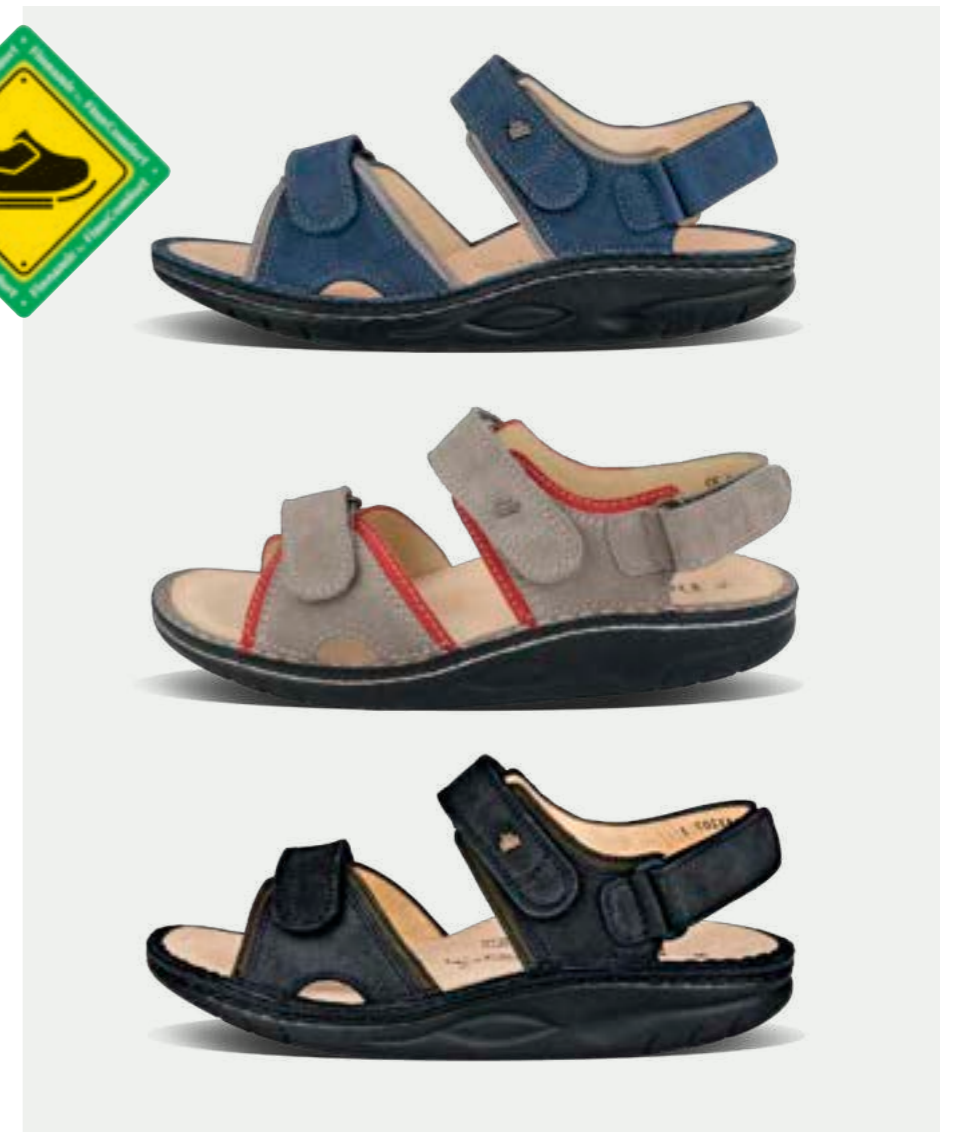

Farbe Leder **Größe**
schwarz Buggy 3 – 12

YUMA 01561 Finnamic

Farbe Leder **Größe**
lake/grey Nubukvienna/BearReno 36 – 42
grey/sandia BearReno/Nubuk 36 – 42
schwarz/olive Buggy 35 – 47