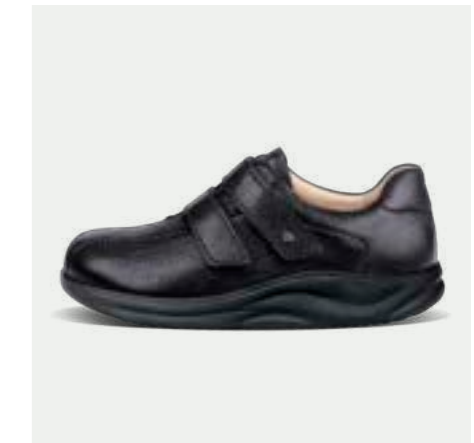

NANTES 01107 Classic-Sport

Farbe schwarz **Leder** Bison **Größe** 6-12

HUARAZ 01174 Finnamic

Farbe truffle/baltic **Leder** Nubuk/NubukRona **Größe** 6-12

HUELVA 01167 Finnamic

Farbe schwarz **Leder** Nuri **Größe** 6-12