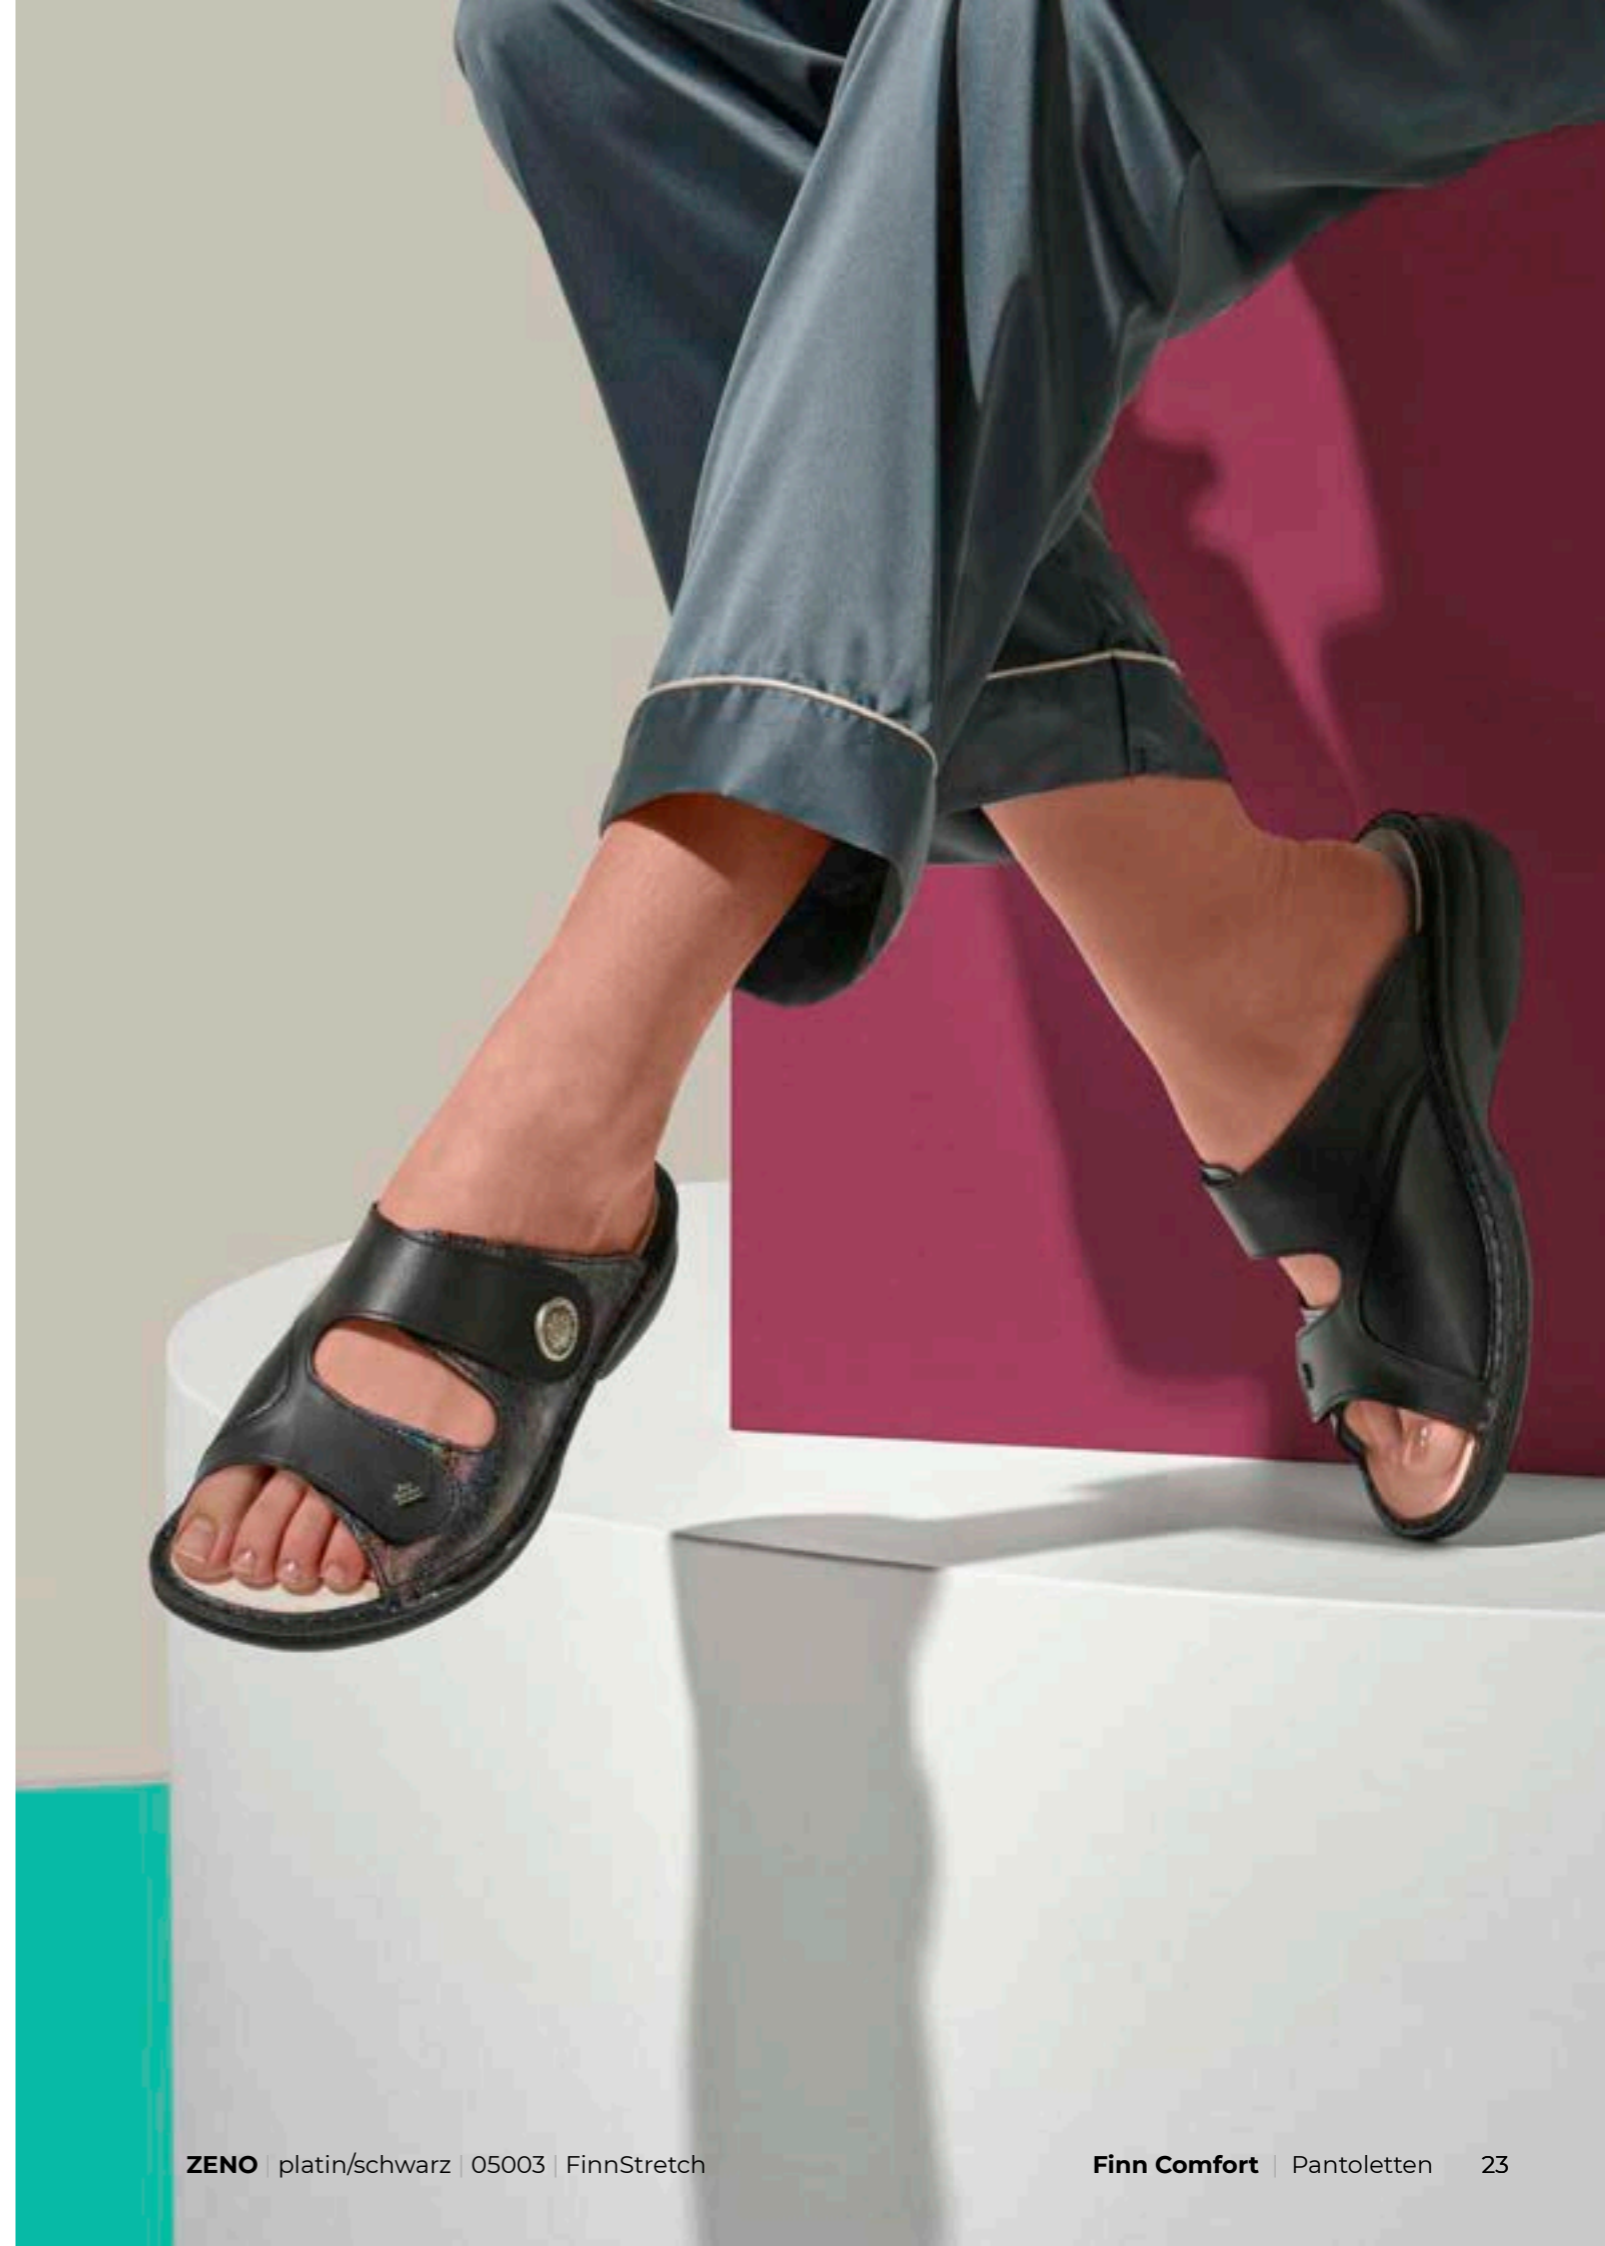

Farbe	Leder	Größe
schwarz	PlisseeLight	35 - 47
atlantic	Venezia	36 - 42

Farbe	Leder	Größe
schwarz	NappaSeda	34-43
atlantic	Venezia	36-42

Farbe	Leder	Größe
schwarz	Longbeach	34 - 43
ozean	Light	34 - 43
monzared	Nubuk	36 - 42