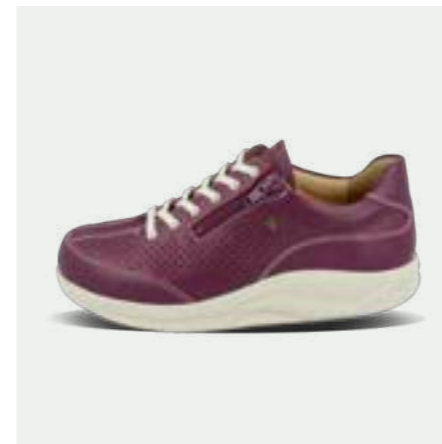

OZE 02927 Finnamic

Farbe viola **Leder** Nappa **Größe** 4-9