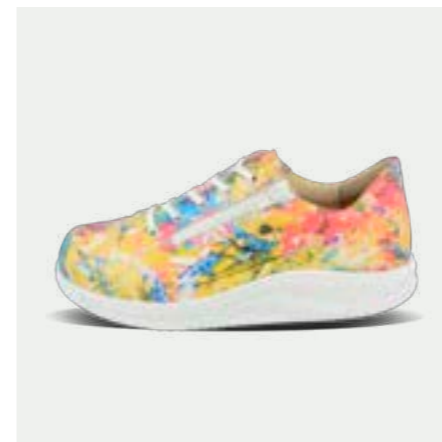

Farbe schwarz **Leder** NappaSeda **Größe** 34-43
campari Arena 34-43

OZE 02927 Finnamic

Farbe viola **Leder** Nappa **Größe** 4-9

IKEBUKURO 02911 Finnamic

Farbe schwarz **Leder** Rodeobuk **Größe** 2-9
multi/atoll Verano/Nubuk 3-8

REIMS 03752 FinnPlus

Farbe schwarz **Leder** Buggy **Größe** 36-43

ROYAN 03750 FinnPlus

Farbe schwarz **Leder** Buggy **Größe** 36-43

LEXINGTON 02056 Classic

Farbe schwarz **Leder** Plisse **Größe** 34-43

HACHIOUJI 02974 Finnamic

Farbe multi **Leder** Art **Größe** 3 1/2-9

SYRACUSE 01281 City-Sport

Farbe	Leder	Größe
schwarz	NappaSeda	6-12

CARDIFF 01284 City-Sport

Farbe	Leder	Größe
schwarz	NappaSeda	6-12

ALAMO 01288 City-Sport

Farbe	Leder	Größe
schwarz	Bison/Buggy	6-12
kastanie/cigar	Plavajo/Palmer	6-12