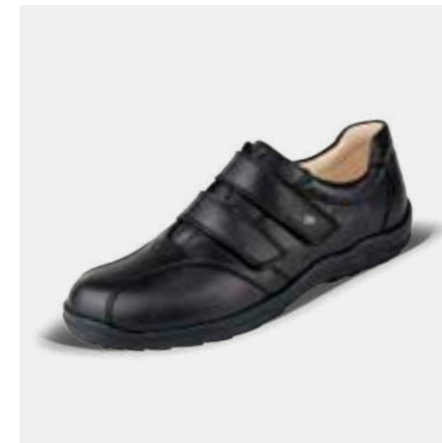

Farbe multi **Leder** Art **Größe** 3 1/2-9

SYRACUSE 01281 City-Sport

Farbe	Leder	Größe
schwarz	NappaSeda	6-12

CARDIFF 01284 City-Sport

Farbe	Leder	Größe
schwarz	NappaSeda	6-12

ALAMO 01288 City-Sport

Farbe	Leder	Größe
schwarz	Bison/Buggy	6-12
kastanie/cigar	Plavajo/Palmer	6-12