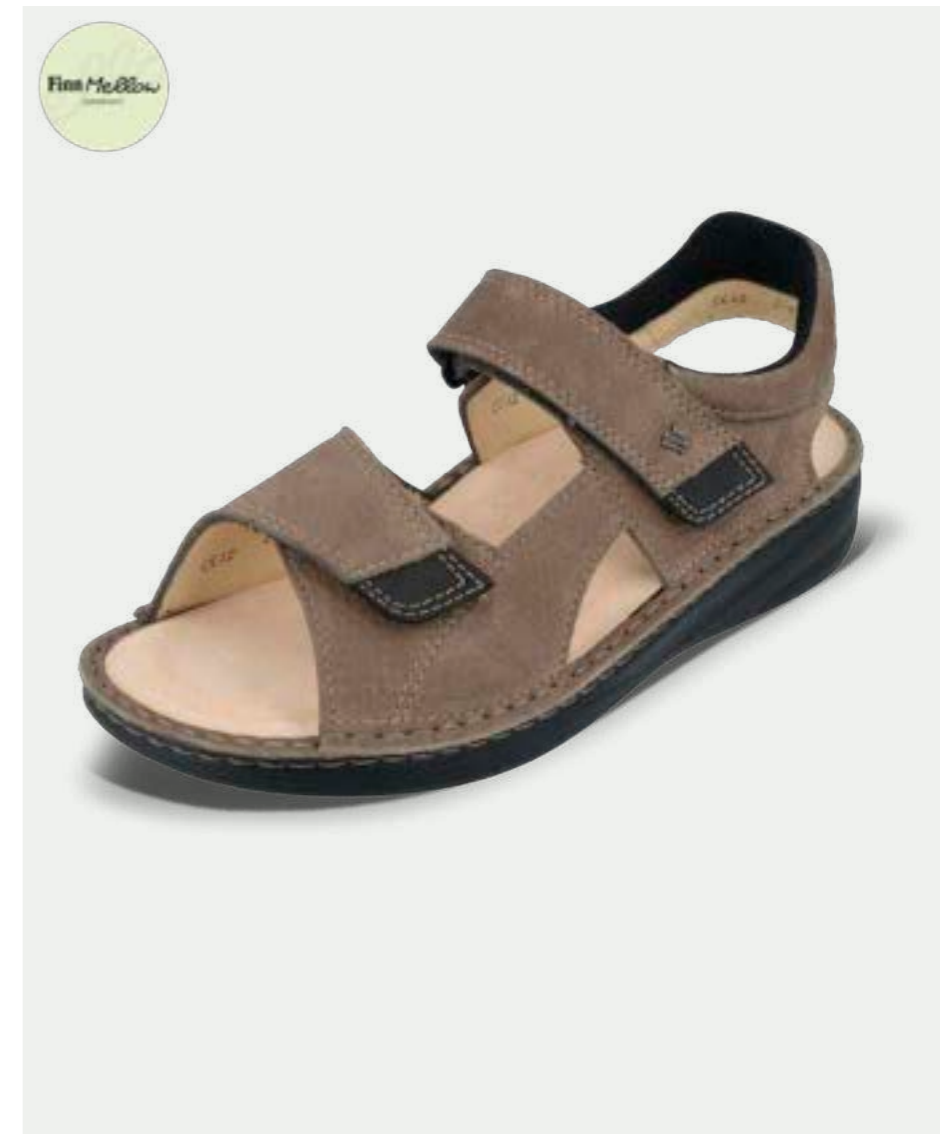

Farbe	Leder	Größe
schwarz/street	Buggy/Patagonia	36 - 47
grizzly/schwarz	Cherokee/Buggy	36 - 47
atoll/cement	Orida/Nubuk	36 - 43
azalea/hielo	Nube/Agra	36 - 43

RIALTO 01523 Classic

Farbe	Leder	Größe
schwarz	Bison	39 - 47